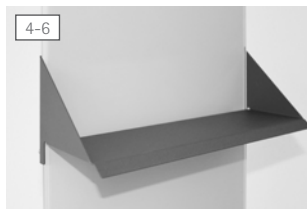

4-6

portaoggetti ad altezza regolabile, adatto per esporre gadget e materiale promozionale

ablage höhenverstellbar, für kleine produkte und objekte

trays: height-adjustable for small products and objects